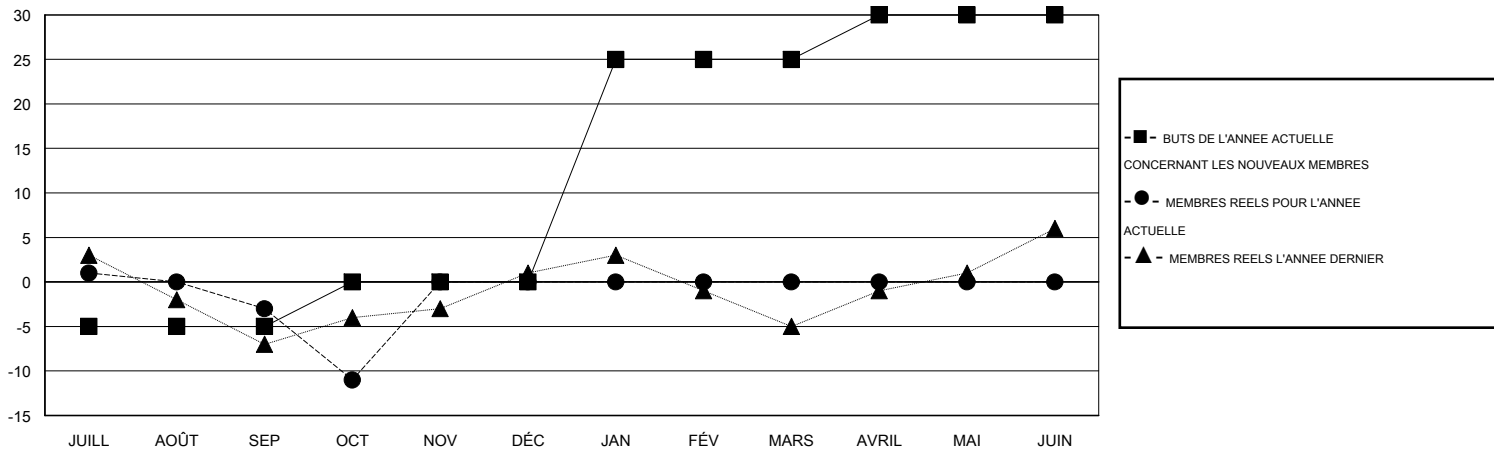

# MONTHLY MEMBERSHIP PROGRESS REPORT

District 112 B

Results as of: 10/31/2015

GMT: Jean-Jacques STOFFEL-MUNCK

LIEU BELGIUM

RC EME 4

Clubs					Membres				
RESULTATS POUR 2015-2016					RESULTATS POUR 2015-2016				
TRIMESTRE	BUT CONCERNANT LES NOUVEAUX CLUBS	NOUVEAUX CLUBS	CLUBS ANNULÉS	GAIN NET/PERTE NETTE	TRIMESTRE	BUT CONCERNANT LES NOUVEAUX MEMBRES	MEMBRES FONDATEURS ET NOUVEAUX AJOUTÉS	MEMBRES RADIÉS	GAIN NET/PERTE NETTE
JUILL/AOÛT/SEP	0	0	0	0	JUILL/AOÛT/SEP	-5	29	32	-3
OCT/NOV/DÉC	0	0	0	0	OCT/NOV/DÉC	5	9	17	-8
JAN/FÉV/MARS	1	0	0	0	JAN/FÉV/MARS	25	0	0	0
AVRIL/MAI/JUIN	0	0	0	0	AVRIL/MAI/JUIN	5	0	0	0

BUTS ET NOUVEAUX CLUBS REELS - CUMULATIF

BUTS ET MEMBRES REELS - CUMULATIF

CLUBS RADIÉS: 0	28 CLUBS OF 71 ONT AJOUTE 1 OU PLUSIEURS NOUVEAUX MEMBRES	<u>DISTRIBUTION PAR SEXE</u>	
		HOMME	1,620 (83.20%)
<u>MEMBRES RADIÉS</u>		FEMME	327 (16.80%)
DECEDE	<a href="#">CLIQUER ICI POUR AVOIR LES DONNEES DE L'EVALUATION DE SANTE</a>	MEMBRES D'UNITE FAMILIALE	0
CLUB ANNULE		CHEF DE FAMILLE	0
AUTRE		N'EST PAS CHEF DE FAMILLE	0
TOTAL			